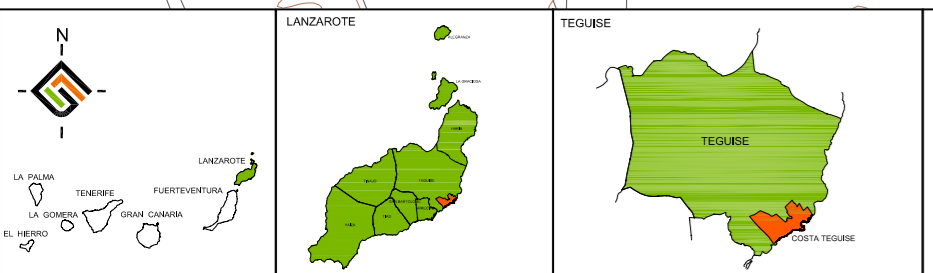

LEYENDA:

TIPOLOGÍA DE ALOJAMIENTO TURÍSTICO:

	A. Turístico Apartamentos		Parcela / Denominación del Establecimiento Turístico
	A. Turístico Hotelero		
	A. Turístico Apartahotel		

DELIMITACIONES:

- Límite de Estudio
- Límite de Costa Teguise

COSTAS:

- Dominio Público
- Servidumbre de Tránsito
- Servidumbre de Protección